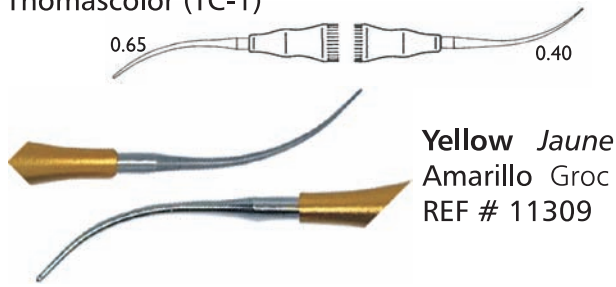

Wax Carver *Sculpteur de Cire* Escultor de Cera Escultor de Cera

Thomascolor (TC-1)

Yellow *Jaune*
Amarillo *Groc*
REF # 11309