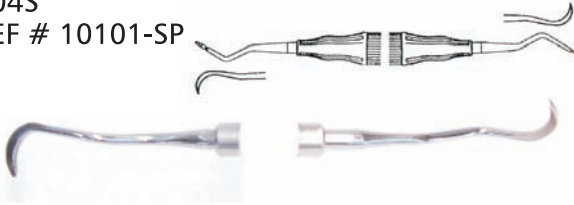

# Scalers

*Instruments de Nettoyage*  
Instrumentos de Limpieza  
Instruments de Neteja

204S  
REF # 10101-SP

1Y  
REF # 10102-SP

1Y-1Y5  
REF # 10103-SP

1Y-U15  
REF # 10104-SP

2Y-3Y  
REF # 10105-SP

1YS  
REF # 10106-SP