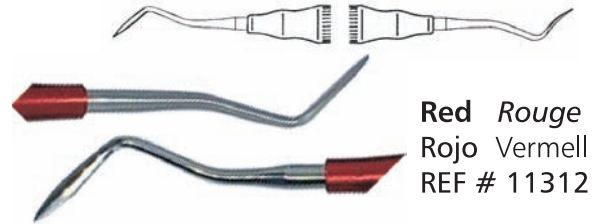

Thomascolor (TC-4)

Red *Rouge*
Rojo *Vermell*
REF # 11312