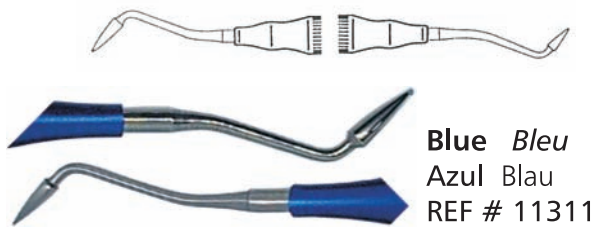

# Wax Carver *Sculpteur de Cire* Escultor de Cera Escultor de Cera

Thomascolor (TC-1)

**Yellow** *Jaune*  
Amarillo *Groc*  
REF # 11309

Thomascolor (TC-2)

**Green** *Vert*  
Verde *Vert*  
REF # 11310

Thomascolor (TC-3)